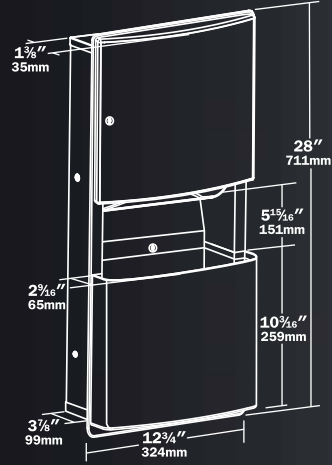

Montaj deliği boyutları: 286 x 672 x 100 mm

204623 SIVA ALTI KATLI KÂĞIT HAVLULUK VE ÇIKARTILABİLİR ÇÖP KOVASI

350 adet C katlı kâğıt ve 475 adet -katlı kâğıt havlu kapasitelidir. Çöp kovası kilitli ve 11,2 lt'dir. Çıkarılabilir ve paslanmaz çeliktendir. Kapak, 0,8 mm'lik, 304 kalite düz mat işlenmiş paslanmaz çelikten üretilmiştir. Kilitli ve bu kapakta 4,8 mm'lik gizli şerit menteşeleriyle darbelerle karşı dayanıklı, sirkülasyonu fazla olan yerlerde kullanıma uygundur.

204623-9 (Burada gösterilmiyor) 204623 ile aynıdır ama siva üstü modeli bir çerçeve ile satılmaktadır.