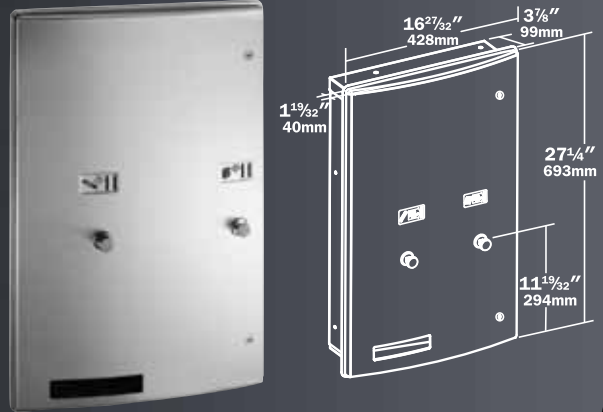

20852 SIVA ÜSTÜ TIBBİ ATIK KOVASI

Kapak ve kasası tek bir parça olarak tasarlanmıştır. Kapak kasaya 3,6 mm'lik sağlam gizli şerit menteşe ile bağlanmıştır.

Tam boyutları: 185 x 253 x 89 mm

Montaj deliği boyutları: 397 x 664 x 102 mm