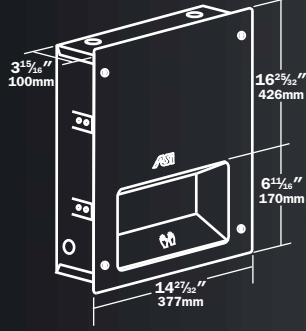

20477-SM SIVA ÜSTÜ KLOZET KAPAK KAĞITLIĞI
250 adet klozet kapak kağıdı kapasitelidir. 0,95 mm'lik 304 kalitede düz mat işlenmiş paslanmaz çelikten üretilmiştir. Tam Boyutları: 400 x 280 x 60 mm

Montaj deliği boyutları: 870 x 578 x 95 mm

Tam Boyutları (açık iken): 860 x 650 x 450 mm

Architectural Record tarafından seçilen "2009 Yılı'nın En İyi Yeni Ürünü"

Desibel Seviyesi
2 Metreden 63 dB-A

Montaj deliği boyutları:
356 x 406 x 102 mm

0133 SIVA ALTI FOTOSELLİ EL KURUTMA MAKİNESİ
ADA-uyumlu, sıva altı el kurutma makinesidir. Kapağı dayanıklı 1,98 mm'lik düz parlak işlenmiş paslanmaz çelikten üretilmiştir ve pürüzsüz tasarımı ile genel mekan tuvaletleri için en ideal fotoselli el kurutma olarak kabul edilmektedir. 10-yıl garantilidir.