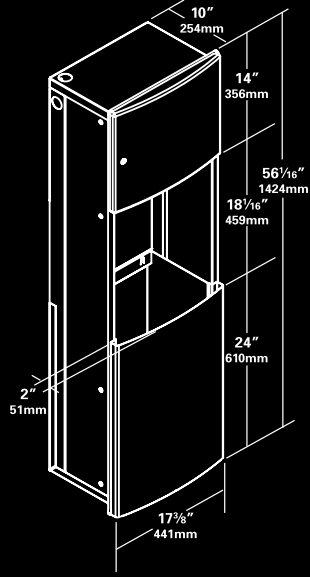

Dayanıklı, Dahili Kilitleme Sistemi

Çıkartılabilir Çöp Kovaları

Gizlenmiş, piyano Menteşeler

ROVAL™ SERİSİ

Montaj deliği boyutları:
402 x 1389 x 254 mm

204692A SIVA ALTI FOTOSELLİ KAĞIT HAVLULUK VE ÇÖP KOVASI
1,27 mm'lik 304 kalite paslanmaz çelikten üretilmiştir. Ürünün çöp kovası 67,2 litreliktir.

Montaj deliği boyutları:
400 x 660 x 254 mm

204523A SIVA ALTI FOTOSELLİ KÂĞIT HAVLULUK
Düz satine (mat) yüzeyli 0,8 mm'lik paslanmaz çelikten üretilmiştir.

Montaj deliği boyutları:
402 x 1389 x 254 mm

2046921A SIVA ALTI FOTOSELLİ KAĞIT HAVLULUK VE ÇÖP KOVASI ADAAG İLE UYUMLUDUR
Bu ürünün çöp kovası 51,1 litreliktir. Montajı ADAAG ye uymaktadır. İçerisindeki raf sistemi, yedek kağıt havlu saklamak için idealdir.