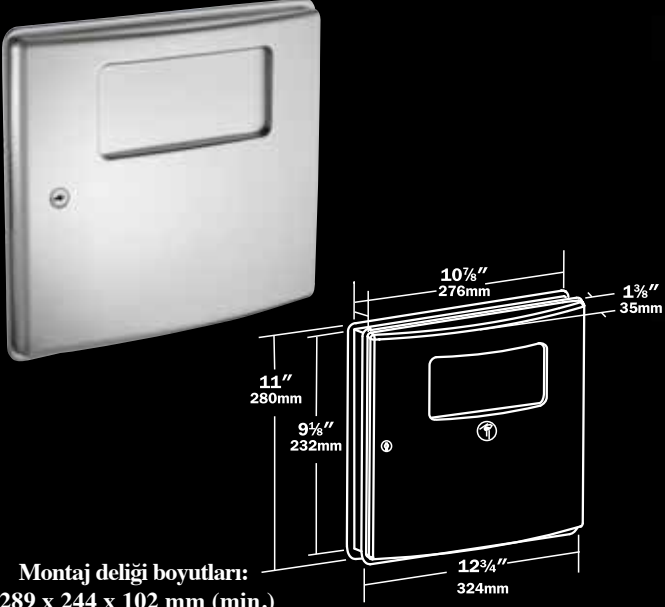

ROVAL™ SERİSİ

Montaj deliği boyutları:
289 x 244 x 102 mm (min.)

20470 SIVA ALTI HİJYENİK BEBEK BEZİ KUTUSU
3,6 mm'lik boylu darbeye dayanıklı şerit menteşeleri, sağlam konstrüksiyona eklenmiştir. Kapak, 0,79 mm'lik 304 kalitede düz mat işlenmiş paslanmaz çelikten tek parça olarak tasarlanmıştır. 3,7 litrelik atık kapasitesi vardır.

20472 (Burada gösterilmiyor) 20470 modeli ile aynıdır fakat 31,7 mm kalınlığa kadar bölme duvarlara monte edilebilir. Çelik atık toplayıcının daha da genişleyebilmesi sayesinde daha kalın duvarlara da tam olarak sığar.