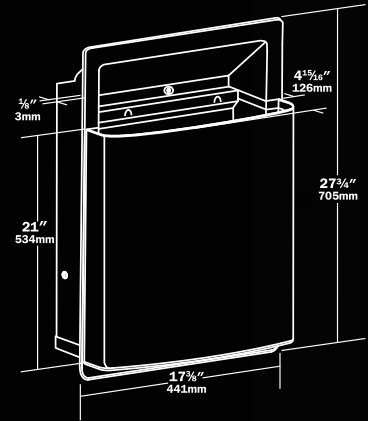

Tam boyutları: 384 x 584 x 216 mm.

20826-T (Burada gösterilmiyor) SIVA ÜSTÜ- KAPALI VE İTME KAPAKLI ÇÖP KOVASI

20826 ile aynıdır bu modelin üst kısmı kapalıdır ve kapağı yaylıdır. Kapasitesi 48,8 litredir.