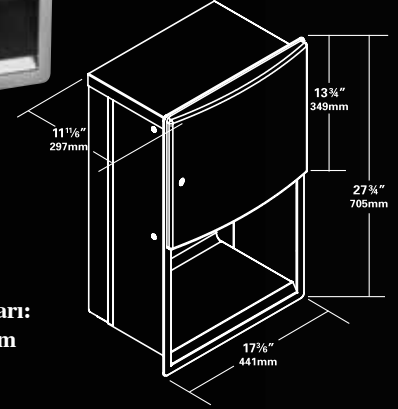

Dayanıklı, Dahili Kilitleme Sistemi

Çıkartılabilir Çöp Kovaları

Gizlenmiş, piyano Menteşeler

ROVAL™ SERİSİ

Montaj deliği boyutları:
402 x 1389 x 254 mm

204692A SIVA ALTI FOTOSELLİ KAĞIT HAVLULUK VE ÇÖP KOVASI
1,27 mm'lik 304 kalite paslanmaz çelikten üretilmiştir. Ürünün çöp kovası 67,2 litreliktir.

Montaj deliği boyutları:
400 x 660 x 254 mm

204523A SIVA ALTI FOTOSELLİ KÂĞIT HAVLULUK
Düz satine (mat) yüzeyli 0,8 mm'lik paslanmaz çelikten üretilmiştir.

Montaj deliği boyutları:
402 x 1389 x 254 mm

2046921A SIVA ALTI FOTOSELLİ KAĞIT HAVLULUK VE ÇÖP KOVASI ADAAG İLE UYUMLUDUR
Bu ürünün çöp kovası 51,1 litreliktir. Montajı ADAAG ye uymaktadır. İçerisindeki raf sistemi, yedek kağıt havlu saklamak için idealdir.