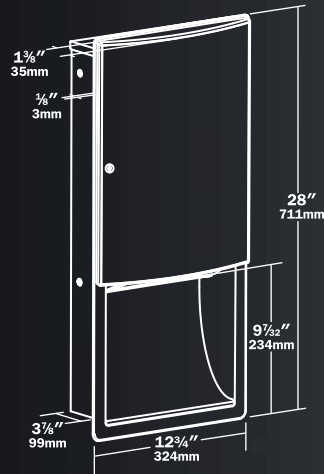

Montaj deliği boyutları:
400 x 660 x 254 mm

204523A SIVA ALTI FOTOSELLİ KÂĞIT HAVLULUK
Düz satine (mat) yüzeyli 0,8 mm'lik paslanmaz çelikten üretilmiştir.

Montaj deliği boyutları:
402 x 1389 x 254 mm

2046921A SIVA ALTI FOTOSELLİ KAĞIT HAVLULUK VE ÇÖP KOVASI ADAAG İLE UYUMLUDUR
Bu ürünün çöp kovası 51,1 litreliktir. Montajı ADAAG ye uymaktadır. İçerisindeki raf sistemi, yedek kağıt havlu saklamak için idealdir.

Montaj deliği boyutları: 286 x 672 x 100 mm

204623 SIVA ALTI KATLI KÂĞIT HAVLULUK VE ÇIKARTILABİLİR ÇÖP KOVASI

350 adet C katlı kâğıt ve 475 adet -katlı kâğıt havlu kapasitelidir. Çöp kovası kilitli ve 11,2 lt'dir. Çıkarılabilir ve paslanmaz çeliktendir. Kapak, 0,8 mm'lik, 304 kalite düz mat işlenmiş paslanmaz çelikten üretilmiştir. Kilitli ve bu kapakta 4,8 mm'lik gizli şerit menteşeleriyle darbelerle karşı dayanıklı, sirkülasyonu fazla olan yerlerde kullanıma uygundur.

204623-9 (Burada gösterilmiyor) 204623 ile aynıdır ama siva üstü modeli bir çerçeve ile satılmaktadır.

Montaj deliği boyutları: 397 x 1381 x 102 mm

20469 SIVA ALTI KÂĞIT HAVLULUK VE ÇÖP KOVASI 600 adet C katlı kâğıt veya 800 adet katlı kâğıt havlu kapasitelidir. Çöp kovası 56 lt'dir. Kapak 1,27 mm'lik 304 kalite paslanmaz çelikten üretilmiştir ve bu kapak 4,8 mm'lik, sağlam gizli şerit menteşeler ile monte edilmiştir.

20469-9 (Burada gösterilmiyor) 20469 ile aynıdır ama yüzeye montaj için bir çerçeve ile beraber satılmaktadır.

Montaj deliği boyutları: 286 x 672 x 100 mm

20452 KÂĞIT HAVLULUK

600 adet C katlı kâğıt veya 800 adet katlı kâğıt havlu kapasitelidir. Kapak 1,27 mm'lik 304 kalite düz mat işlenmiş paslanmaz çelik yüzeylidir. Kapak 4,8 mm'lik sağlam gizli şerit menteşeler ile monte edilmiştir, içerden kilitlidir.