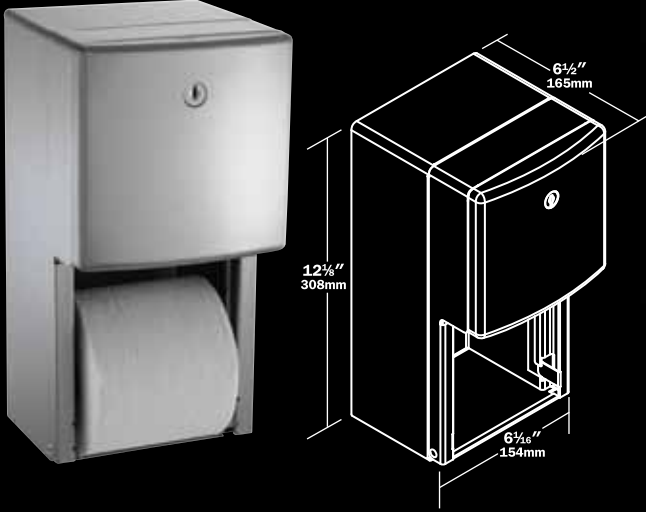

ROVAL™ SERİSİ

20030 SIVA ÜSTÜ, İKİLİ WC KAĞITLIK

İki adet, 133 mm'lik çapa kadar (iki adet rulo kapasitesi 3600 yapraklı) rulo kapasitelidir. Üst rulo, alttaki rulo bittiğinde kendiliğinden aşağıya düşer. Düz mat işlenmiş 304 kalite paslanmaz çelik kasası ve mekanizması vardır. Hırsızlığa karşı içe çakılı çelik uç noktalı wc kağıtlık göbeği mevcuttur.

20031 (Burada gösterilmiyor) YARI-SIVA ÜSTÜ, İKİLİ WC KÂĞITLIK

20030 ile aynıdır bu model flanşı ile birlikte satılmaktadır.