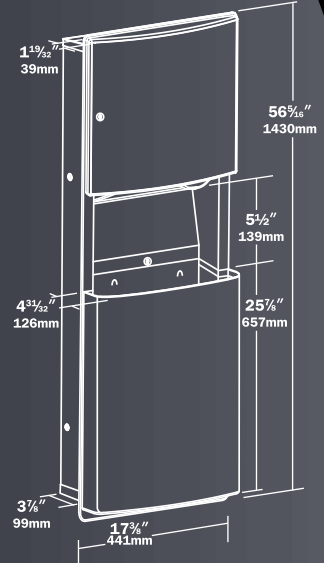

Montaj deliği boyutları: 397 x 1381 x 102 mm

20469 SIVA ALTI KÂĞIT HAVLULUK VE ÇÖP KOVASI 600 adet C katlı kâğıt veya 800 adet katlı kâğıt havlu kapasitelidir. Çöp kovası 56 lt'dir. Kapak 1,27 mm'lik 304 kalite paslanmaz çelikten üretilmiştir ve bu kapak 4,8 mm'lik, sağlam gizli şerit menteşeler ile monte edilmiştir.

20469-9 (Burada gösterilmiyor) 20469 ile aynıdır ama yüzeye montaj için bir çerçeve ile beraber satılmaktadır.