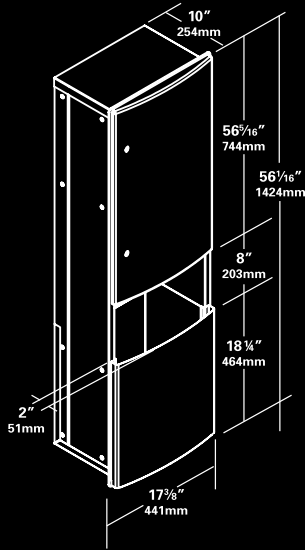

Dayanıklı, Dahili Kilitleme Sistemi

Çıkartılabilir Çöp Kovaları

Gizlenmiş, piyano Menteşeler

ROVAL™ SERİSİ

Montaj deliği boyutları:
402 x 1389 x 254 mm

204692A SIVA ALTI FOTOSELLİ KAĞIT HAVLULUK VE ÇÖP KOVASI
1,27 mm'lik 304 kalite paslanmaz çelikten üretilmiştir. Ürünün çöp kovası 67,2 litreliktir.

Montaj deliği boyutları:
400 x 660 x 254 mm

204523A SIVA ALTI FOTOSELLİ KÂĞIT HAVLULUK
Düz satine (mat) yüzeyli 0,8 mm'lik paslanmaz çelikten üretilmiştir.

Montaj deliği boyutları:
402 x 1389 x 254 mm

2046921A SIVA ALTI FOTOSELLİ KAĞIT HAVLULUK VE ÇÖP KOVASI ADAAG İLE UYUMLUDUR
Bu ürünün çöp kovası 51,1 litreliktir. Montajı ADAAG ye uymaktadır. İçerisindeki raf sistemi, yedek kağıt havlu saklamak için idealdir.